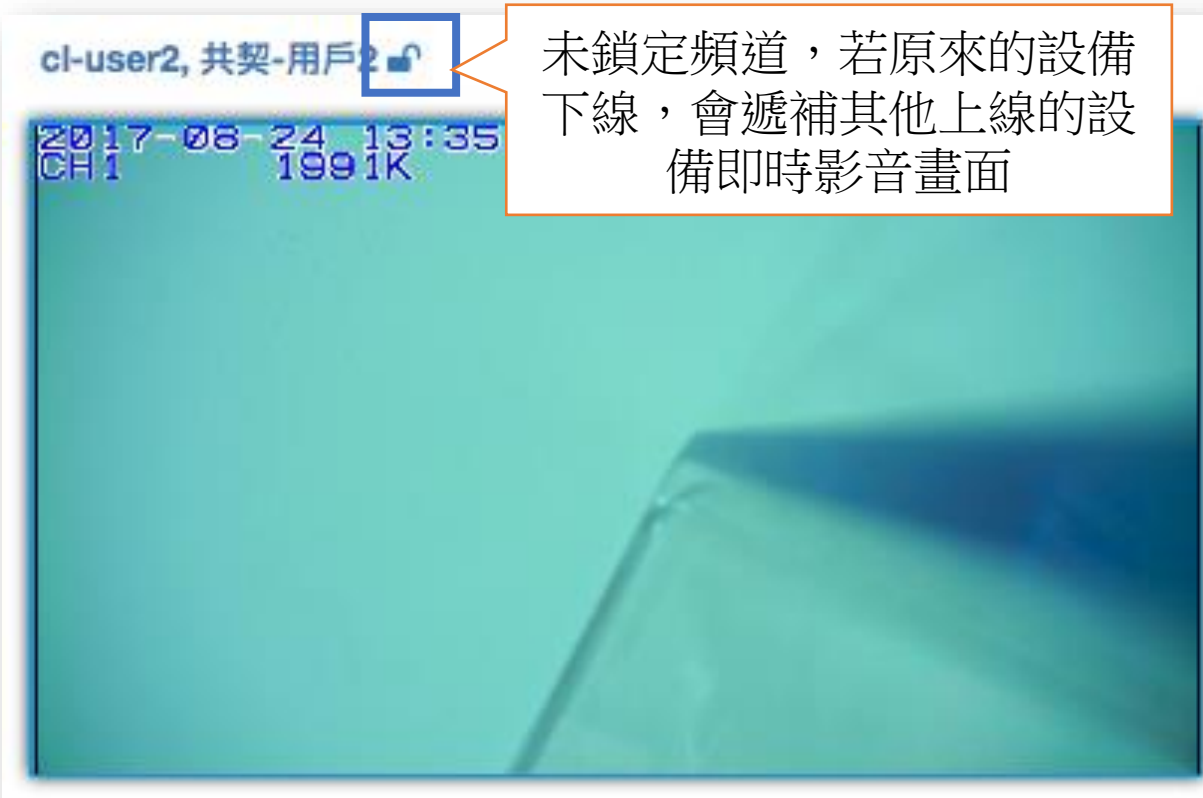

WEB-影音管理系統/鎖定頻道